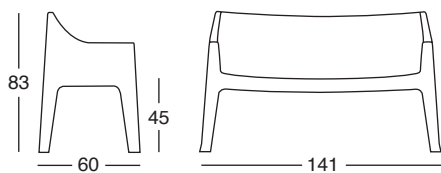

COLORI COLOURS

11
lino
linen

15
tortora
dove grey

81
antracite
anthracite
grey

Art. 1253

Imballo Packing	2 pezzi 2 pieces
Peso unitario Unit weight	Kg 13,600
Misure imballo Packing sizes	145x95x61,5 cm

S•CAB